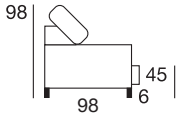

DISEGNI TECNICI: