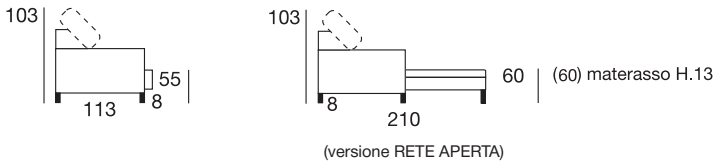

MECCANISMO
RELAX (PEDIERA)

OPZIONALI:

H13HD30
MATERASSO AD
ALTA DENSITÀ

H13HD45
MATERASSO AD
ALTA DENSITÀ

DISEGNI TECNICI:

VERSIONI STANDARD