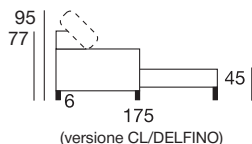

ESTRAIBILE
DELFINO

SEDUTA
CONTENITORE

DISEGNI TECNICI:

OPZIONALI

MODULI **COMPONIBILI**

VNT251
3P 2SED 1BR (SX/DX)

VNT201
2P 1BR (SX/DX)

VNT151
POL LARGE 1BR (SX/DX)

VNT101
POL SMALL 1BR (SX/DX)

VNT250
3P 2SED SBR

VNT200
2P SBR

VNT150
POL LARGE SBR

VNT100
POL SMALL SBR

VNT153
CL LARGE 1BR (SX/DX)

VNT103
CL SMALL 1BR (SX/DX)

VNT010
ANGOLO

VERSIONI **STANDARD**

VNT252
3P 2SED 2BR

VNT202
2P 2BR

VNT152
POL LARGE 2BR

VNT102
POL SMALL 2BR

VNTC01
ANGOLARE LARGE
(VNT201 + VNT010 + VNT251)

VNTC02
ANGOLARE SMALL
(VNT201 + VNT010 + VNT201)

VNTC03
ANGOLARE CL LARGE
(VNT153 + VNT251)