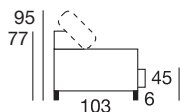

ESTRAIBILE
DELFINO

SEDUTA
CONTENITORE

DISEGNI TECNICI:

OPZIONALI

MODULI **COMPONIBILI**

VNT251
3P 2SED 1BR (SX/DX)

VNT201
2P 1BR (SX/DX)

VNT151
POL LARGE 1BR (SX/DX)

VNT101
POL SMALL 1BR (SX/DX)

VNT250
3P 2SED SBR

VNT200
2P SBR

VNT150
POL LARGE SBR

VNT100
POL SMALL SBR

VNT153
CL LARGE 1BR (SX/DX)

VNT103
CL SMALL 1BR (SX/DX)

VNT010
ANGOLO

VERSIONI **STANDARD**

VNT252
3P 2SED 2BR

VNT202
2P 2BR

VNT152
POL LARGE 2BR

VNT102
POL SMALL 2BR

VNTC01
ANGOLARE LARGE
(VNT201 + VNT010 + VNT251)

VNTC02
ANGOLARE SMALL
(VNT201 + VNT010 + VNT201)

VNTC03
ANGOLARE CL LARGE
(VNT153 + VNT251)