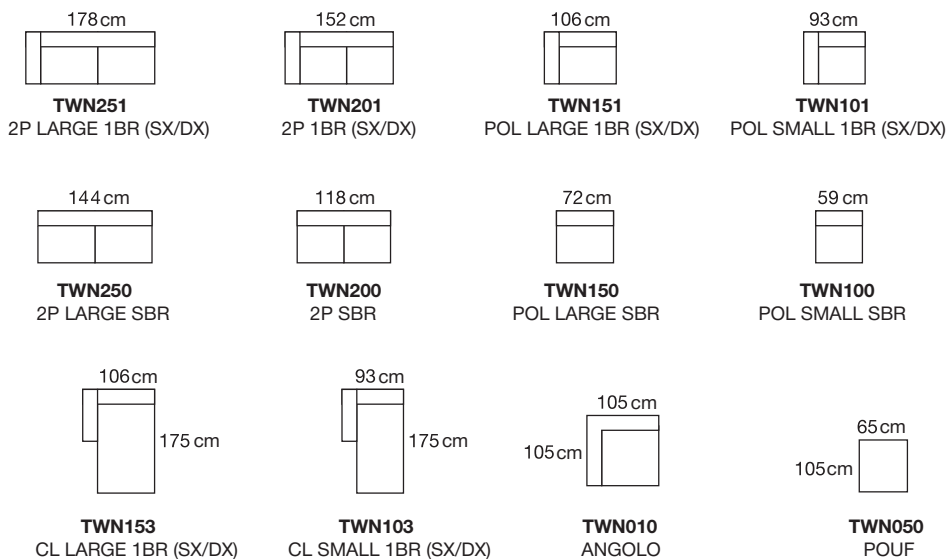

MODULI **COMPONIBILI**