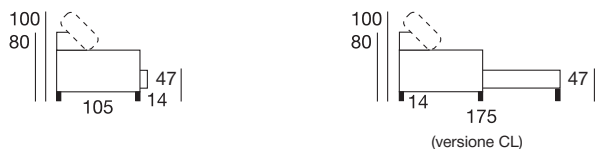

DISEGNI TECNICI: