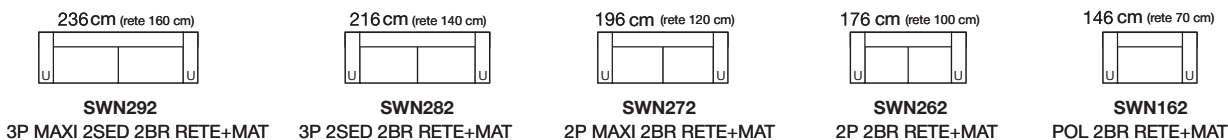

VERSIONI STANDARD FAST