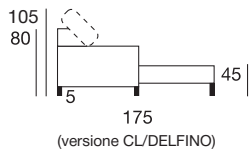

DISEGNI TECNICI: