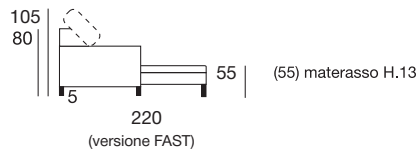

DISEGNI TECNICI: