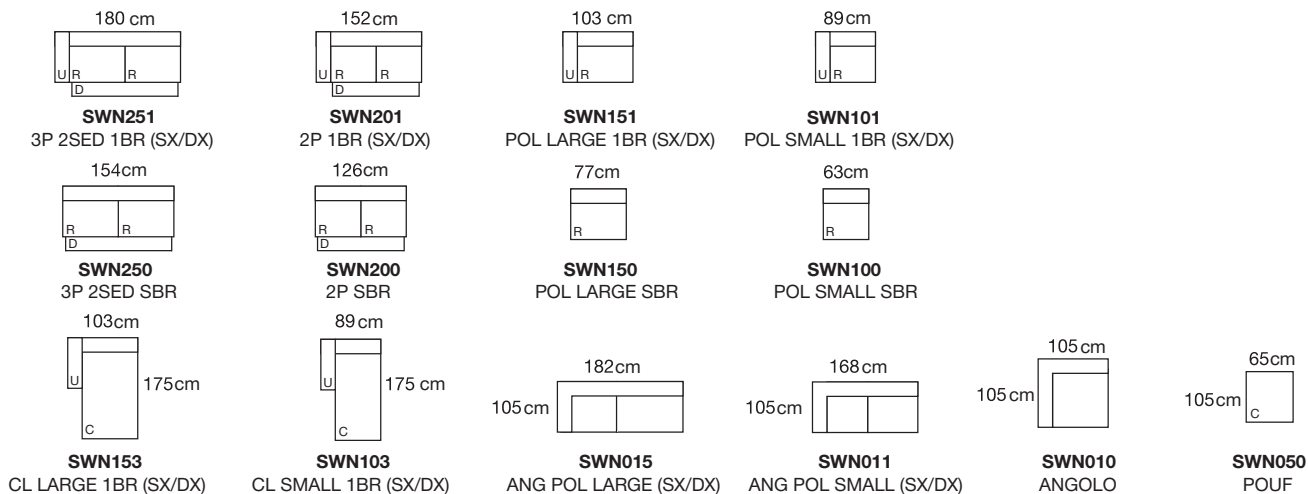

MODULI COMPONIBILI