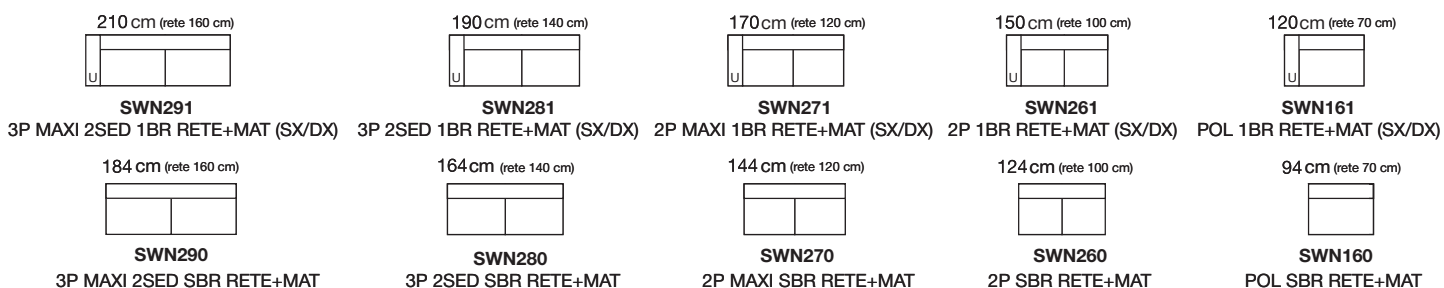

MODULI COMPONIBILI FAST