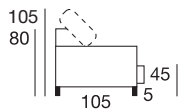

DISEGNI TECNICI: