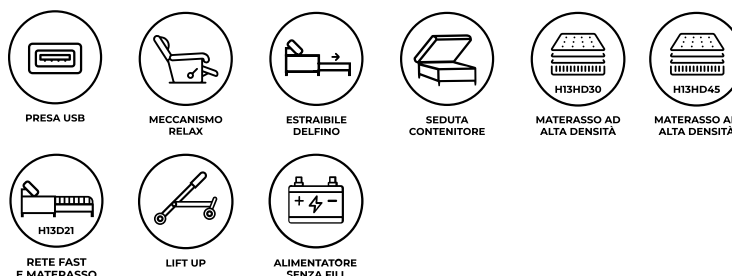

DI SERIE:

OPZIONALI: