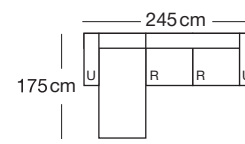

Soul divano angolare componibile modulare 292x252cm P.105cm H1: 80cm - H2: 105cm seduta H.45cm
 Rivestimento: Cat. **Deluxe** - Art. **Habana** col. **130** Inserti: Art. **Habana** col. **10**

Soul divano angolare componibile modulare 292x252cm P.105cm H1: 80cm - H2: 105cm seduta H.45cm
 Rivestimento: Cat. **Deluxe** - Art. **Habana** col. **120** Inserti: Art. **Habana** col. **10**

SOL152

POL LARGE 2BR

SOL102

POL SMALL 2BR

SOLC01

ANGOLARE LARGE

(SOL251 + SOL010 + SOL150 + SOL050)

SOLC02

ANGOLARE SMALL

(SOL201 + SOL010 + SOL100 + SOL050)

SOLC03

ANGOLARE CL LARGE

(SOL153 + SOL251)

SOLC04

ANGOLARE CL SMALL

(SOL103 + SOL201)