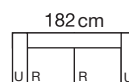

CL LARGE 1BR (SX/DX)

SOL103

CL SMALL 1BR (SX/DX)

SOL010

ANGOLO

SOL050

POUF

VERSIONI **STANDARD**

SOL352

3P LARGE 2BR

SOL302

3P MAXI 2BR

SOL252

3P 2SED 2BR

SOL202

2P MAXI 2BR

SOL152

POL LARGE 2BR

SOL102

POL SMALL 2BR

SOLC01

ANGOLARE LARGE

(SOL251 + SOL010 + SOL150 + SOL050)

SOLC02