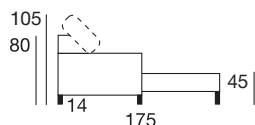

DISEGNI TECNICI:

OPZIONALI

(versione CL)

MODULI **COMPONIBILI**

3P 2SED 1BR (SX/DX)

2P MAXI 1BR (SX/DX)

POL LARGE 1BR (SX/DX)

POL SMALL 1BR (SX/DX)

3P 2SED SBR

2P MAXI SBR

POL LARGE SBR

POL SMALL SBR