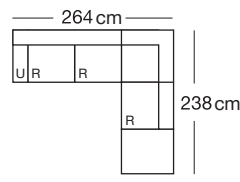

Soul divano angolare componibile modulare 292x252cm P.105cm H1: 80cm - H2: 105cm seduta H.45cm
 Rivestimento: Cat. **Deluxe** - Art. **Habana** col. **130** Inserti: Art. **Habana** col. **10**

Soul divano angolare componibile modulare 292x252cm P.105cm H1: 80cm - H2: 105cm seduta H.45cm
 Rivestimento: Cat. **Deluxe** - Art. **Habana** col. **120** Inserti: Art. **Habana** col. **10**

SOL352

3P LARGE 2BR

SOL302

3P MAXI 2BR

SOL252

3P 2SED 2BR

SOL202

2P MAXI 2BR

SOL152

POL LARGE 2BR

SOL102

POL SMALL 2BR

SOLC01

ANGOLARE LARGE

(SOL251 + SOL010 + SOL150 + SOL050)

SOLC02