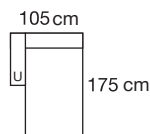

Soul divano angolare componibile modulare 292x252cm P.105cm H1: 80cm - H2: 105cm seduta H.45cm
 Rivestimento: Cat. **Deluxe** - Art. **Habana** col. **130** Inserti: Art. **Habana** col. **10**

Soul divano angolare componibile modulare 292x252cm P.105cm H1: 80cm - H2: 105cm seduta H.45cm
 Rivestimento: Cat. **Deluxe** - Art. **Habana** col. **120** Inserti: Art. **Habana** col. **10**

3P 2SED 1BR (SX/DX)

SOL201

2P MAXI 1BR (SX/DX)

SOL151

POL LARGE 1BR (SX/DX)

SOL101

POL SMALL 1BR (SX/DX)

SOL250

3P 2SED SBR

SOL200

2P MAXI SBR

SOL150

POL LARGE SBR

SOL100

POL SMALL SBR

SOL153

CL LARGE 1BR (SX/DX)

SOL103

CL SMALL 1BR (SX/DX)

SOL010

ANGOLO

SOL050

POUF

VERSIONI **STANDARD**