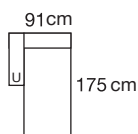

Soul divano angolare componibile modulare 292x252cm P.105cm H1: 80cm - H2: 105cm seduta H.45cm
 Rivestimento: Cat. **Deluxe** - Art. **Habana** col. **130** Inserti: Art. **Habana** col. **10**

Soul divano angolare componibile modulare 292x252cm P.105cm H1: 80cm - H2: 105cm seduta H.45cm
 Rivestimento: Cat. **Deluxe** - Art. **Habana** col. **120** Inserti: Art. **Habana** col. **10**

3P 2SED 1BR (SX/DX)

SOL201

2P MAXI 1BR (SX/DX)

SOL151

POL LARGE 1BR (SX/DX)

SOL101

POL SMALL 1BR (SX/DX)

SOL250

3P 2SED SBR

SOL200

2P MAXI SBR

SOL150

POL LARGE SBR

SOL100

POL SMALL SBR

SOL153

CL LARGE 1BR (SX/DX)

SOL103

CL SMALL 1BR (SX/DX)

SOL010

ANGOLO

SOL050

POUF

VERSIONI **STANDARD**