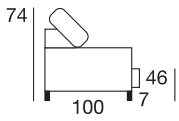

DISEGNI TECNICI: