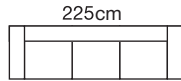

DISEGNI TECNICI:

VERSIONI **STANDARD**

RYL302
3P