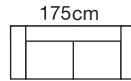

DISEGNI TECNICI:

VERSIONI **STANDARD**

RYL202
2P