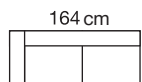

Rock divano angolare componibile modulare 274x274cm P.105cm H1: 80cm - H2: 105cm seduta H.45cm
 Rivestimento: Cat. **Beta** - Art. **Iron** col. **07 Scuro** - col. **01 Chiaro**

Rock divano modulare 3 posti 2 sedute L.174cm P.105cm H1: 80cm H2: 105cm seduta H.45cm

DISEGNI TECNICI:

(versione CL)

MODULI **COMPONIBILI**

164 cm

RCK251

3P 2SED 1BR (SX/DX)

136 cm

RCK201

2P MAXI 1BR (SX/DX)

87 cm

RCK151

POL LARGE 1BR (SX/DX)

73 cm

RCK101

POL SMALL 1BR (SX/DX)

154 cm