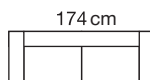

175 cm

RCK103

CL SMALL 1BR (SX/DX)

110 cm

110 cm

RCK010

ANGOLO

65 cm

105 cm

RCK050

POUF

VERSIONI **STANDARD**

251 cm

RCK352

3P LARGE 2BR

209 cm

RCK302

3P MAXI 2BR

174 cm

RCK252

3P 2SED 2BR

146 cm

RCK202

2P MAXI 2BR