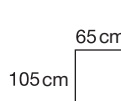

2P MAXI 1BR (SX/DX)

87 cm

RCK151

POL LARGE 1BR (SX/DX)

73 cm

RCK101

POL SMALL 1BR (SX/DX)

154 cm

63 cm

RCK100

POL SMALL SBR

87 cm

175 cm

RCK153

CL LARGE 1BR (SX/DX)

73 cm

175 cm

RCK103

CL SMALL 1BR (SX/DX)

110 cm

110 cm

RCK010

ANGOLO

65 cm

105 cm

RCK050

POUF

VERSIONI **STANDARD**

251 cm

RCK352

3P LARGE 2BR

209 cm