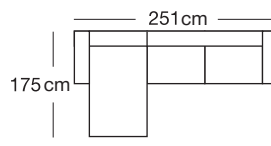

Rock divano angolare componibile modulare 274x274cm P.105cm H1: 80cm - H2: 105cm seduta H.45cm
 Rivestimento: Cat. **Beta** - Art. **Iron** col. **07 Scuro** - col. **01 Chiaro**

Rock divano modulare 3 posti 2 sedute L.174cm P.105cm H1: 80cm H2: 105cm seduta H.45cm

97 cm

RCK152

POL LARGE 2BR

83 cm

RCK102

POL SMALL 2BR

274 cm

252 cm

RCKC01

ANGOLARE LARGE

(RCK251 + RCK010 + RCK150 + RCK050)

246 cm

238 cm

RCKC02

ANGOLARE SMALL

(RCK201 + RCK010 + RCK100 + RCK050)

251 cm

175 cm

RCKC03

ANGOLARE CL LARGE

(RCK153 + RCK251)

209 cm

175 cm

RCKC04