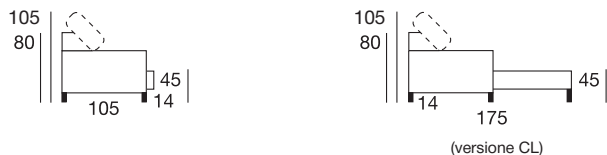

Rock divano angolare componibile modulare 274x274cm P.105cm H1: 80cm - H2: 105cm seduta H.45cm
 Rivestimento: Cat. **Beta** - Art. **Iron** col. **07 Scuro** - col. **01 Chiaro**

Rock divano modulare 3 posti 2 sedute L.174cm P.105cm H1: 80cm H2: 105cm seduta H.45cm

Rock divano modulare 3 posti large L.251cm P.105cm H1: 80cm H2: 105cm seduta H.45cm

Rivestimento: Cat. **Beta** - Art. **Iron** col. **07 Scuro** - col. **01 Chiaro**

INFORMAZIONI:

Le dolci curve di **Rock** sono disegnate dai braccioli con un design di nuove forme. Gli alti cuscini di schienale permettono di appoggiare comodamente la spalla. La forma anatomica dello schienale, composta da due imbottiture di differente volume, permette un equilibrato appoggio. Rivestibile in ecopelle, microfibra, tessuto (anche antimacchia) e pelle.

DISEGNI TECNICI:

(versione CL)

MODULI **COMPONIBILI**

164 cm

RCK251

3P 2SED 1BR (SX/DX)

136 cm

RCK201

2P MAXI 1BR (SX/DX)

87 cm

RCK151

POL LARGE 1BR (SX/DX)

73 cm

RCK101

POL SMALL 1BR (SX/DX)

154 cm