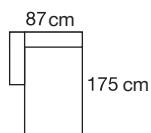

Rock divano angolare componibile modulare 274x274cm P.105cm H1: 80cm - H2: 105cm seduta H.45cm
 Rivestimento: Cat. **Beta** - Art. **Iron** col. **07 Scuro** - col. **01 Chiaro**

Rock divano modulare 3 posti 2 sedute L.174cm P.105cm H1: 80cm H2: 105cm seduta H.45cm

2P MAXI 1BR (SX/DX)

87 cm

RCK151

POL LARGE 1BR (SX/DX)

73 cm

RCK101

POL SMALL 1BR (SX/DX)

154 cm

RCK250

3P 2SED SBR

126 cm

RCK200

2P MAXI SBR

77 cm

RCK150

POL LARGE SBR

63 cm

RCK100

POL SMALL SBR

87 cm

175 cm

RCK153

CL LARGE 1BR (SX/DX)

73 cm