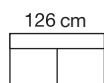

DISEGNI TECNICI:

(versione CL)

MODULI **COMPONIBILI**

164 cm

RCK251

3P 2SED 1BR (SX/DX)

136 cm

RCK201

2P MAXI 1BR (SX/DX)

87 cm

RCK151

POL LARGE 1BR (SX/DX)

73 cm

RCK101

POL SMALL 1BR (SX/DX)

154 cm

RCK250

3P 2SED SBR

126 cm

RCK200

2P MAXI SBR

77 cm

RCK150

POL LARGE SBR

63 cm

RCK100

POL SMALL SBR

87 cm

175 cm

RCK153

CL LARGE 1BR (SX/DX)

73 cm