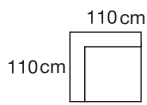

Pop divano angolare modulare 277x277cm P.105cm H1: 80cm - H2: 105cm seduta H.45cm
 Rivestimento: Cat. **Class** - scocca + poggiatesta Art. **Moon** col. **02** - seduta e schienale Art. **Circe** col. **01**

Pop divano modulare 3 posti 2 sedute L.180cm P.105cm H1: 80cm H2: 105cm seduta H.45cm

Pop divano modulare 3 posti maxi L.257cm P.105cm H1: 80cm H2: 105cm seduta H.45cm

Rivestimento: Cat. **Class** - scocca, braccio e poggiatesta Art. **Moon** col. **02** - seduta e schienale Art. **Circe** col. **01**

POP201
2P MAXI 1BR (SX/DX)

POP151
POL LARGE 1BR (SX/DX)

POP101
POL SMALL 1BR (SX/DX)

POP250
3P 2SED SBR

POP200
2P MAXI SBR

POP150
POL LARGE SBR

POP100
POL SMALL SBR

POP153
CL LARGE 1BR (SX/DX)

POP103
CL SMALL 1BR (SX/DX)

POP010
ANGOLO

POP050
POUF

VERSIONI **STANDARD**

POP352
3P LARGE 2BR

POP302
3P MAXI 2BR

POP252
3P 2SED 2BR

POP202
2P MAXI 2BR