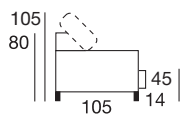

Pop divano angolare modulare 277x277cm P.105cm H1: 80cm - H2: 105cm seduta H.45cm
 Rivestimento: Cat. **Class** - scocca + poggiatesta Art. **Moon** col. **02** - seduta e schienale Art. **Circe** col. **01**

Pop divano modulare 3 posti 2 sedute L.180cm P.105cm H1: 80cm H2: 105cm seduta H.45cm

Pop divano modulare 3 posti maxi L.257cm P.105cm H1: 80cm H2: 105cm seduta H.45cm

Rivestimento: Cat. **Class** - scocca, braccio e poggiatesta Art. **Moon** col. **02** - seduta e schienale Art. **Circe** col. **01**

PRESA USB

MECCANISMO
RELAX

ALIMENTATORE
SENZA FILI

DISEGNI TECNICI:

OPZIONALI

(versione CL)

MODULI **COMPONIBILI**

POP251
3P 2SED 1BR (SX/DX)

POP201
2P MAXI 1BR (SX/DX)

POP151
POL LARGE 1BR (SX/DX)

POP101
POL SMALL 1BR (SX/DX)

POP250
3P 2SED SBR

POP200
2P MAXI SBR

POP150
POL LARGE SBR

POP100
POL SMALL SBR

POP153
CL LARGE 1BR (SX/DX)