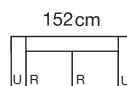

Pop divano angolare modulare 277x277cm P.105cm H1: 80cm - H2: 105cm seduta H.45cm
 Rivestimento: Cat. **Class** - scocca + poggiatesta Art. **Moon** col. **02** - seduta e schienale Art. **Circe** col. **01**

POP201
2P MAXI 1BR (SX/DX)

POP151
POL LARGE 1BR (SX/DX)

POP101
POL SMALL 1BR (SX/DX)

POP250
3P 2SED SBR

POP200
2P MAXI SBR

POP150
POL LARGE SBR

POP100
POL SMALL SBR

POP153
CL LARGE 1BR (SX/DX)

POP103
CL SMALL 1BR (SX/DX)

POP010
ANGOLO

POP050
POUF

VERSIONI **STANDARD**

POP352
3P LARGE 2BR

POP302
3P MAXI 2BR

POP252
3P 2SED 2BR

POP202
2P MAXI 2BR

POP152
POL LARGE 2BR

POP102
POL SMALL 2BR

POPC01
ANGOLARE LARGE
(POP251 + POP010 + POP150 + POP050)

POPC02
ANGOLARE SMALL
(POP201 + POP010 + POP100 + POP050)

POPC03
ANGOLARE CL LARGE
(POP153 + POP251)

POPC04
ANGOLARE CL SMALL
(POP103 + POP201)