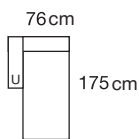

Pop divano angolare modulare 277x277cm P.105cm H1: 80cm - H2: 105cm seduta H.45cm
 Rivestimento: Cat. **Class** - scocca + poggiatesta Art. **Moon** col. **02** - seduta e schienale Art. **Circe** col. **01**

Pop divano modulare 3 posti 2 sedute L.180cm P.105cm H1: 80cm H2: 105cm seduta H.45cm

Pop divano modulare 3 posti maxi L.257cm P.105cm H1: 80cm H2: 105cm seduta H.45cm

Rivestimento: Cat. **Class** - scocca, braccio e poggiatesta Art. **Moon** col. **02** - seduta e schienale Art. **Circe** col. **01**

POP201
2P MAXI 1BR (SX/DX)

POP151
POL LARGE 1BR (SX/DX)

POP101
POL SMALL 1BR (SX/DX)

POP250
3P 2SED SBR

POP200
2P MAXI SBR

POP150
POL LARGE SBR

POP100
POL SMALL SBR

POP153
CL LARGE 1BR (SX/DX)

POP103
CL SMALL 1BR (SX/DX)

POP010
ANGOLO

POP050
POUF

VERSIONI **STANDARD**

POP352
3P LARGE 2BR

POP302
3P MAXI 2BR

POP252
3P 2SED 2BR

POP202
2P MAXI 2BR