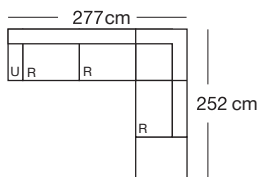

Pop divano angolare modulare 277x277cm P.105cm H1: 80cm - H2: 105cm seduta H.45cm
 Rivestimento: Cat. **Class** - scocca + poggiatesta Art. **Moon** col. **02** - seduta e schienale Art. **Circe** col. **01**

POP201
2P MAXI 1BR (SX/DX)

POP151
POL LARGE 1BR (SX/DX)

POP101
POL SMALL 1BR (SX/DX)

POP250
3P 2SED SBR

POP200
2P MAXI SBR

POP150
POL LARGE SBR

POP100
POL SMALL SBR

POP153
CL LARGE 1BR (SX/DX)

POP103
CL SMALL 1BR (SX/DX)

POP010
ANGOLO

POP050
POUF

VERSIONI **STANDARD**

POP352
3P LARGE 2BR

POP302
3P MAXI 2BR

POP252
3P 2SED 2BR

POP202
2P MAXI 2BR

POP152
POL LARGE 2BR

POP102
POL SMALL 2BR

POPC01
ANGOLARE LARGE
(POP251 + POP010 + POP150 + POP050)

POPC02
ANGOLARE SMALL
(POP201 + POP010 + POP100 + POP050)

POPC03
ANGOLARE CL LARGE
(POP153 + POP251)

POPC04
ANGOLARE CL SMALL
(POP103 + POP201)