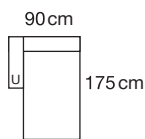

Pop divano angolare modulare 277x277cm P.105cm H1: 80cm - H2: 105cm seduta H.45cm
 Rivestimento: Cat. **Class** - scocca + poggiatesta Art. **Moon** col. **02** - seduta e schienale Art. **Circe** col. **01**

Pop divano modulare 3 posti 2 sedute L.180cm P.105cm H1: 80cm H2: 105cm seduta H.45cm

Pop divano modulare 3 posti maxi L.257cm P.105cm H1: 80cm H2: 105cm seduta H.45cm

Rivestimento: Cat. **Class** - scocca, braccio e poggiatesta Art. **Moon** col. **02** - seduta e schienale Art. **Circe** col. **01**

POP201
2P MAXI 1BR (SX/DX)

POP151
POL LARGE 1BR (SX/DX)

POP101
POL SMALL 1BR (SX/DX)

POP250
3P 2SED SBR

POP200
2P MAXI SBR

POP150
POL LARGE SBR

POP100
POL SMALL SBR

POP153
CL LARGE 1BR (SX/DX)

POP103
CL SMALL 1BR (SX/DX)

POP010
ANGOLO

POP050
POUF

VERSIONI **STANDARD**

POP352
3P LARGE 2BR

POP302
3P MAXI 2BR

POP252
3P 2SED 2BR

POP202
2P MAXI 2BR