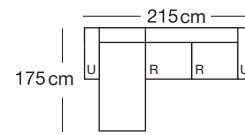

Pop divano angolare modulare 277x277cm P.105cm H1: 80cm - H2: 105cm seduta H.45cm
 Rivestimento: Cat. **Class** - scocca + poggiatesta Art. **Moon** col. **02** - seduta e schienale Art. **Circe** col. **01**

Pop divano modulare 3 posti 2 sedute L.180cm P.105cm H1: 80cm H2: 105cm seduta H.45cm

Pop divano modulare 3 posti maxi L.257cm P.105cm H1: 80cm H2: 105cm seduta H.45cm

Rivestimento: Cat. **Class** - scocca, braccio e poggiatesta Art. **Moon** col. **02** - seduta e schienale Art. **Circe** col. **01**

POP103
CL SMALL 1BR (SX/DX)

POP010
ANGOLO

POP050
POUF

VERSIONI **STANDARD**

POP352
3P LARGE 2BR

POP302
3P MAXI 2BR

POP252
3P 2SED 2BR

POP202
2P MAXI 2BR

POP152
POL LARGE 2BR

POP102
POL SMALL 2BR

POPC01
ANGOLARE LARGE
(POP251 + POP010 + POP150 + POP050)

POPC02
ANGOLARE SMALL
(POP201 + POP010 + POP100 + POP050)

POPC03
ANGOLARE CL LARGE
(POP153 + POP251)

POPC04
ANGOLARE CL SMALL
(POP103 + POP201)