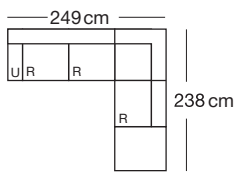

POPC02
ANGOLARE SMALL
(POP201 + POP010 + POP100 + POP050)