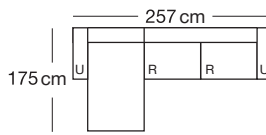

Pop divano angolare modulare 277x277cm P.105cm H1: 80cm - H2: 105cm seduta H.45cm
 Rivestimento: Cat. **Class** - scocca + poggiatesta Art. **Moon** col. **02** - seduta e schienale Art. **Circe** col. **01**

Pop divano modulare 3 posti 2 sedute L.180cm P.105cm H1: 80cm H2: 105cm seduta H.45cm

Pop divano modulare 3 posti maxi L.257cm P.105cm H1: 80cm H2: 105cm seduta H.45cm

Rivestimento: Cat. **Class** - scocca, braccio e poggiatesta Art. **Moon** col. **02** - seduta e schienale Art. **Circe** col. **01**

POP103
CL SMALL 1BR (SX/DX)

POP010
ANGOLO

POP050
POUF

VERSIONI **STANDARD**

POP352
3P LARGE 2BR

POP302
3P MAXI 2BR

POP252
3P 2SED 2BR

POP202
2P MAXI 2BR

POP152
POL LARGE 2BR

POP102
POL SMALL 2BR

POPC01
ANGOLARE LARGE
(POP251 + POP010 + POP150 + POP050)

POPC02
ANGOLARE SMALL
(POP201 + POP010 + POP100 + POP050)

POPC03
ANGOLARE CL LARGE
(POP153 + POP251)

POPC04
ANGOLARE CL SMALL
(POP103 + POP201)