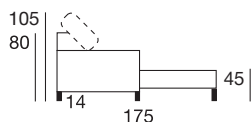

Pop divano angolare modulare 277x277cm P.105cm H1: 80cm - H2: 105cm seduta H.45cm
 Rivestimento: Cat. **Class** - scocca + poggiatesta Art. **Moon** col. **02** - seduta e schienale Art. **Circe** col. **01**

Pop divano modulare 3 posti 2 sedute L.180cm P.105cm H1: 80cm H2: 105cm seduta H.45cm

Pop divano modulare 3 posti maxi L.257cm P.105cm H1: 80cm H2: 105cm seduta H.45cm

Rivestimento: Cat. **Class** - scocca, braccio e poggiatesta Art. **Moon** col. **02** - seduta e schienale Art. **Circe** col. **01**

PRESA USB

MECCANISMO
RELAX

ALIMENTATORE
SENZA FILI

DISEGNI TECNICI:

OPZIONALI

(versione CL)

MODULI **COMPONIBILI**

POP251
3P 2SED 1BR (SX/DX)

POP201
2P MAXI 1BR (SX/DX)

POP151
POL LARGE 1BR (SX/DX)

POP101
POL SMALL 1BR (SX/DX)

POP250
3P 2SED SBR

POP200
2P MAXI SBR

POP150
POL LARGE SBR

POP100
POL SMALL SBR

POP153
CL LARGE 1BR (SX/DX)