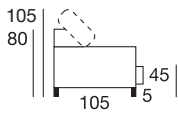

DISEGNI TECNICI: