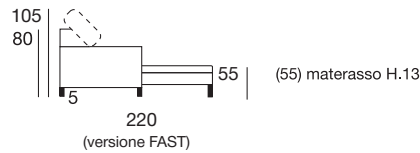

DISEGNI TECNICI:

VERSIONI STANDARD FAST

3P MAXI 2SED 2BR RETE+MAT

3P 2SED 2BR RETE+MAT

2P MAXI 2BR RETE+MAT

2P 2BR RETE+MAT

POL 2BR RETE+MAT

MODULI COMPONIBILI FAST

3P MAXI 2SED 1BR RETE+MAT (SX/DX)

3P 2SED 1BR RETE+MAT (SX/DX)

2P MAXI 1BR RETE+MAT (SX/DX)

2P 1BR RETE+MAT (SX/DX)

POL 1BR RETE+MAT (SX/DX)

3P MAXI 2SED SBR RETE+MAT

3P 2SED SBR RETE+MAT

2P MAXI SBR RETE+MAT

2P SBR RETE+MAT

POL SBR RETE+MAT

MODULI COMPONIBILI

3P 2SED 1BR (SX/DX)

2P 1BR (SX/DX)

POL LARGE 1BR (SX/DX)

POL SMALL 1BR (SX/DX)

3P 2SED SBR

2P SBR

POL LARGE SBR

POL SMALL SBR

CL LARGE 1BR (SX/DX)

CL SMALL 1BR (SX/DX)

ANG POL LARGE (SX/DX)

ANG POL SMALL (SX/DX)

ANGOLO

POUF

VERSIONI STANDARD

3P LARGE 2BR

3P MAXI 2BR

3P 2SED 2BR

2P 2BR

POL LARGE 2BR

POL SMALL 2BR