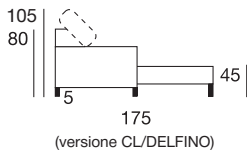

DISEGNI TECNICI:

VERSIONI STANDARD FAST

3P MAXI 2SED 2BR RETE+MAT

3P 2SED 2BR RETE+MAT

2P MAXI 2BR RETE+MAT

2P 2BR RETE+MAT

POL 2BR RETE+MAT

MODULI COMPONIBILI FAST

3P MAXI 2SED 1BR RETE+MAT (SX/DX)

3P 2SED 1BR RETE+MAT (SX/DX)

2P MAXI 1BR RETE+MAT (SX/DX)

2P 1BR RETE+MAT (SX/DX)

POL 1BR RETE+MAT (SX/DX)

3P MAXI 2SED SBR RETE+MAT

3P 2SED SBR RETE+MAT

2P MAXI SBR RETE+MAT

2P SBR RETE+MAT

POL SBR RETE+MAT

MODULI COMPONIBILI

3P 2SED 1BR (SX/DX)

2P 1BR (SX/DX)

POL LARGE 1BR (SX/DX)

POL SMALL 1BR (SX/DX)

3P 2SED SBR

2P SBR

POL LARGE SBR

POL SMALL SBR