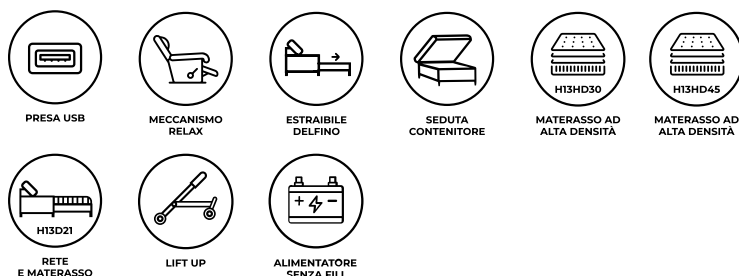

DI SERIE:

OPZIONALI: