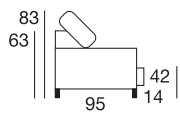

**Nelson** divano 2 posti max L.170cm P.95cm H.83cm seduta H.42cm  
Rivestimento: Cat. **Deluxe** - Art. **Tekno** col. **33** - Art. **Tekno** col. **01** (bordi)

#### OPZIONALI:

DISEGNI TECNICI:

VERSIONI **STANDARD**

200cm

**NLS302**  
3P

170 cm

**NLS252**  
2P MAXI

110 cm