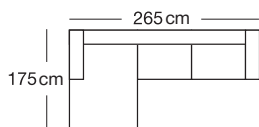

Malibù divano angolare componibile 265x175cm P.105cm H.84cm seduta H.48cm
Rivestimento: Cat. **Deluxe** - Art. **York** col. **04**

Malibù divano 3 posti maxi L.265cm P.100cm H.84cm seduta H.48cm - divano 2 posti maxi L.192cm P.100cm H.84cm seduta H.48cm.
Rivestimento: Cat. **Beta** - Art. **Circe** col. **23**

MLB150

POL LARGE SBR

MLB153

CL 1BR (SX/DX)

VERSIONI **STANDARD**

MLB302

3P MAXI 2BR

MLB202

2P MAXI 2BR

MLB152

POL LARGE 2BR

MLB102

POL SMALL 2BR

MLBC01

ANGOLARE LARGE

(MLB153 + MLB201)