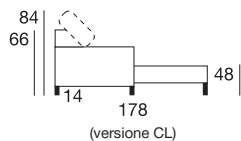

Malibù divano angolare componibile 265x175cm P.105cm H.84cm seduta H.48cm
Rivestimento: Cat. **Deluxe** - Art. **York** col. **04**

Malibù divano 3 posti maxi L.265cm P.100cm H.84cm seduta H.48cm - divano 2 posti maxi L.192cm P.100cm H.84cm seduta H.48cm.
Rivestimento: Cat. **Beta** - Art. **Circe** col. **23**

DISEGNI TECNICI:

MODULI **COMPONIBILI**

MLB301

3P MAXI 1BR (SX/DX)

MLB201

2P MAXI 1BR (SX/DX)

MLB151

POL LARGE 1BR (SX/DX)

MLB150

POL LARGE SBR

MLB153

CL 1BR (SX/DX)

VERSIONI **STANDARD**

MLB302

3P MAXI 2BR

MLB202