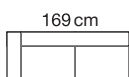

DISEGNI TECNICI:

MODULI **COMPONIBILI**

MLB301

3P MAXI 1BR (SX/DX)

MLB201

2P MAXI 1BR (SX/DX)

MLB151

POL LARGE 1BR (SX/DX)

MLB150

POL LARGE SBR

MLB153

CL 1BR (SX/DX)

VERSIONI **STANDARD**

MLB302

3P MAXI 2BR

MLB202

2P MAXI 2BR

MLB152

POL LARGE 2BR

MLB102

POL SMALL 2BR

MLBC01

ANGOLARE LARGE

(MLB153 + MLB201)