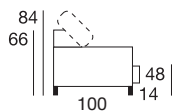

Malibù divano angolare componibile 265x175cm P.105cm H.84cm seduta H.48cm
Rivestimento: Cat. **Deluxe** - Art. **York** col. **04**

Malibù divano 3 posti maxi L.265cm P.100cm H.84cm seduta H.48cm - divano 2 posti maxi L.192cm P.100cm H.84cm seduta H.48cm.
Rivestimento: Cat. **Beta** - Art. **Circe** col. **23**

DISEGNI TECNICI:

MODULI **COMPONIBILI**

MLB301

3P MAXI 1BR (SX/DX)

MLB201

2P MAXI 1BR (SX/DX)

MLB151

POL LARGE 1BR (SX/DX)

MLB150

POL LARGE SBR

MLB153

CL 1BR (SX/DX)

VERSIONI **STANDARD**

MLB302

3P MAXI 2BR

MLB202