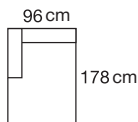

Malibù divano angolare componibile 265x175cm P.105cm H.84cm seduta H.48cm
Rivestimento: Cat. **Deluxe** - Art. **York** col. **04**

Malibù divano 3 posti maxi L.265cm P.100cm H.84cm seduta H.48cm - divano 2 posti maxi L.192cm P.100cm H.84cm seduta H.48cm.
Rivestimento: Cat. **Beta** - Art. **Circe** col. **23**

DISEGNI TECNICI:

MODULI **COMPONIBILI**

MLB301

3P MAXI 1BR (SX/DX)

MLB201

2P MAXI 1BR (SX/DX)

MLB151

POL LARGE 1BR (SX/DX)

MLB150

POL LARGE SBR

MLB153

CL 1BR (SX/DX)

VERSIONI **STANDARD**

MLB302

3P MAXI 2BR

MLB202

2P MAXI 2BR

MLB152

POL LARGE 2BR

MLB102

POL SMALL 2BR

MLBC01

ANGOLARE LARGE

(MLB153 + MLB201)