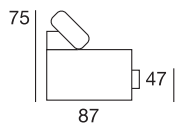

DISEGNI TECNICI: