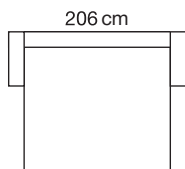

(55) materasso H.13
(60) materasso H.18

VERSIONI STANDARD

226 cm

MDS292
3P MAXI

206 cm

MDS282
3P

186 cm

MDS272
2P MAXI

166 cm

MDS262
2P

136 cm

MDS162
POL

226 cm

MAT. 160x190 cm

206 cm

MAT. 140x190 cm

186 cm

MAT. 120x190 cm

166 cm

MAT. 100x190 cm

136 cm

MAT. 70x190 cm