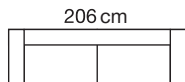

VANO PORTA
GUANCIALI

OPZIONALI:

LIFT UP

H13HD30
MATERASSO AD
ALTA DENSITÀ

H13HD45
MATERASSO AD
ALTA DENSITÀ

H18D25
RETE COMFORT
E MATERASSO

DISEGNI TECNICI:

(46) altezza seduta materasso H.13
(50) altezza seduta materasso H.18

(55) materasso H.13
(60) materasso H.18

VERSIONI STANDARD

226 cm

MDS292
3P MAXI

206 cm

MDS282
3P

186 cm

MDS272
2P MAXI