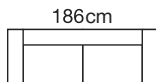

(55) materasso H.13
(60) materasso H.18

VERSIONI STANDARD

226 cm

MDS292
3P MAXI

206 cm

MDS282
3P

186 cm

MDS272
2P MAXI

166 cm

MDS262
2P

136 cm

MDS162
POL

226 cm

MAT. 160x190 cm

206 cm

MAT. 140x190 cm

186 cm

MAT. 120x190 cm

166 cm

MAT. 100x190 cm

136 cm

MAT. 70x190 cm