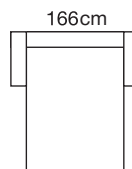

(55) materasso H.13
(60) materasso H.18

VERSIONI STANDARD

226 cm

MDS292
3P MAXI

206 cm

MDS282
3P

186 cm

MDS272
2P MAXI

166 cm

MDS262
2P

136 cm

MDS162
POL

226 cm

MAT. 160x190 cm

206 cm

MAT. 140x190 cm

186 cm

MAT. 120x190 cm

166 cm

MAT. 100x190 cm

136 cm

MAT. 70x190 cm