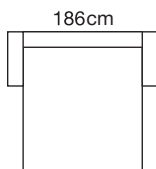

(55) materasso H.13
(60) materasso H.18

VERSIONI STANDARD

226 cm

MDS292
3P MAXI

206 cm

MDS282
3P

186 cm

MDS272
2P MAXI

166 cm

MDS262
2P

136 cm

MDS162
POL

226 cm

MAT. 160x190 cm

206 cm

MAT. 140x190 cm

186 cm

MAT. 120x190 cm

166 cm

MAT. 100x190 cm

136 cm

MAT. 70x190 cm