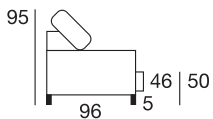

VANO PORTA
GUANCIALI

OPZIONALI:

LIFT UP

H13HD30
MATERASSO AD
ALTA DENSITÀ

H13HD45
MATERASSO AD
ALTA DENSITÀ

H18D25
RETE COMFORT
E MATERASSO

DISEGNI TECNICI:

(46) altezza seduta materasso H.13
(50) altezza seduta materasso H.18

(55) materasso H.13
(60) materasso H.18

VERSIONI STANDARD

226 cm

MDS292
3P MAXI

206 cm

MDS282
3P

186 cm

MDS272
2P MAXI

166 cm

MDS262
2P

136 cm

MDS162
POL

226 cm

MAT. 160x190 cm

206 cm

MAT. 140x190 cm