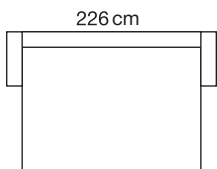

(55) materasso H.13
(60) materasso H.18

VERSIONI STANDARD

226 cm

MDS292
3P MAXI

206 cm

MDS282
3P

186 cm

MDS272
2P MAXI

166 cm

MDS262
2P

136 cm

MDS162
POL

226 cm

MAT. 160x190 cm

206 cm

MAT. 140x190 cm

186 cm

MAT. 120x190 cm

166 cm

MAT. 100x190 cm

136 cm

MAT. 70x190 cm