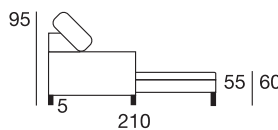

VANO PORTA
GUANCIALI

OPZIONALI:

LIFT UP

H13HD30
MATERASSO AD
ALTA DENSITÀ

H13HD45
MATERASSO AD
ALTA DENSITÀ

H18D25
RETE COMFORT
E MATERASSO

DISEGNI TECNICI:

(46) altezza seduta materasso H.13
(50) altezza seduta materasso H.18

(55) materasso H.13
(60) materasso H.18

VERSIONI STANDARD

226 cm

MDS292
3P MAXI

206 cm

MDS282
3P

186 cm

MDS272
2P MAXI

166 cm

MDS262
2P

136 cm

MDS162
POL

226 cm

MAT. 160x190 cm

206 cm

MAT. 140x190 cm