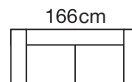

(55) materasso H.13
(60) materasso H.18

VERSIONI STANDARD

226 cm

MDS292
3P MAXI

206 cm

MDS282
3P

186 cm

MDS272
2P MAXI

166 cm

MDS262
2P

136 cm

MDS162
POL

226 cm

MAT. 160x190 cm

206 cm

MAT. 140x190 cm

186 cm

MAT. 120x190 cm

166 cm

MAT. 100x190 cm

136 cm

MAT. 70x190 cm