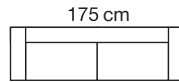

DISEGNI TECNICI:

VERSIONI **STANDARD**

LND202
2P