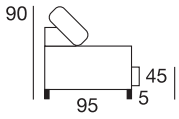

DISEGNI TECNICI: