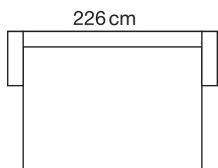

(55) materasso H.13
(60) materasso H.18

VERSIONI STANDARD

226 cm

KNS292
3P MAXI

206 cm

KNS282
3P

186 cm

KNS272
2P MAXI

166 cm

KNS262
2P

136 cm

KNS162
POL

226 cm

MAT. 160x190 cm

206 cm

MAT. 140x190 cm

186 cm

MAT. 120x190 cm

166 cm

MAT. 100x190 cm

136 cm

MAT. 70x190 cm