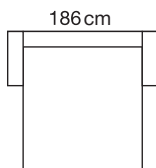

(55) materasso H.13
(60) materasso H.18

VERSIONI STANDARD

226 cm

KNS292
3P MAXI

206 cm

KNS282
3P

186 cm

KNS272
2P MAXI

166 cm

KNS262
2P

136 cm

KNS162
POL

226 cm

MAT. 160x190 cm

206 cm

MAT. 140x190 cm

186 cm

MAT. 120x190 cm

166 cm

MAT. 100x190 cm

136 cm

MAT. 70x190 cm