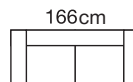

(55) materasso H.13
(60) materasso H.18

VERSIONI STANDARD

226 cm

KNS292
3P MAXI

206 cm

KNS282
3P

186 cm

KNS272
2P MAXI

166 cm

KNS262
2P

136 cm

KNS162
POL

226 cm

MAT. 160x190 cm

206 cm

MAT. 140x190 cm

186 cm

MAT. 120x190 cm

166 cm

MAT. 100x190 cm

136 cm

MAT. 70x190 cm