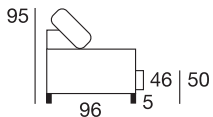

VANO PORTA
GUANCIALI

OPZIONALI:

LIFT UP

MATERASSO AD
ALTA DENSITÀ

MATERASSO AD
ALTA DENSITÀ

RETE COMFORT
E MATERASSO

DISEGNI TECNICI:

(46) altezza seduta materasso H.13
(50) altezza seduta materasso H.18

(55) materasso H.13
(60) materasso H.18

VERSIONI STANDARD

226 cm

KNS292
3P MAXI

206 cm

KNS282
3P

186 cm

KNS272
2P MAXI

166 cm

KNS262
2P

136 cm

KNS162
POL

226 cm

MAT. 160x190 cm

206 cm

MAT. 140x190 cm