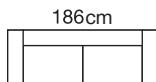

(55) materasso H.13
(60) materasso H.18

VERSIONI STANDARD

226 cm

KNS292
3P MAXI

206 cm

KNS282
3P

186 cm

KNS272
2P MAXI

166 cm

KNS262
2P

136 cm

KNS162
POL

226 cm

MAT. 160x190 cm

206 cm

MAT. 140x190 cm

186 cm

MAT. 120x190 cm

166 cm

MAT. 100x190 cm

136 cm

MAT. 70x190 cm