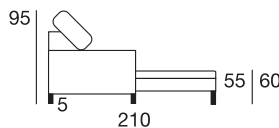

VANO PORTA
GUANCIALI

OPZIONALI:

LIFT UP

MATERASSO AD
ALTA DENSITÀ

MATERASSO AD
ALTA DENSITÀ

RETE COMFORT
E MATERASSO

DISEGNI TECNICI:

(46) altezza seduta materasso H.13
(50) altezza seduta materasso H.18

(55) materasso H.13
(60) materasso H.18

VERSIONI STANDARD

226 cm

KNS292
3P MAXI

206 cm

KNS282
3P

186 cm

KNS272
2P MAXI

166 cm

KNS262
2P

136 cm

KNS162
POL

226 cm

MAT. 160x190 cm

206 cm

MAT. 140x190 cm