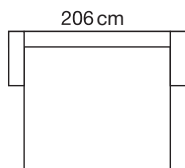

(55) materasso H.13
(60) materasso H.18

VERSIONI STANDARD

226 cm

KNS292
3P MAXI

206 cm

KNS282
3P

186 cm

KNS272
2P MAXI

166 cm

KNS262
2P

136 cm

KNS162
POL

226 cm

MAT. 160x190 cm

206 cm

MAT. 140x190 cm

186 cm

MAT. 120x190 cm

166 cm

MAT. 100x190 cm

136 cm

MAT. 70x190 cm