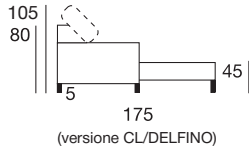

DISEGNI TECNICI: