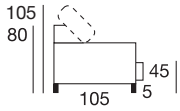

DISEGNI TECNICI: