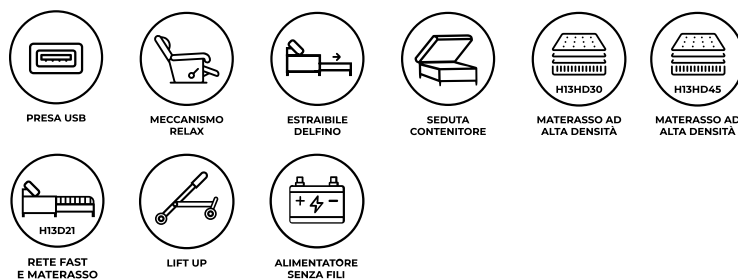

DI SERIE:

OPZIONALI: