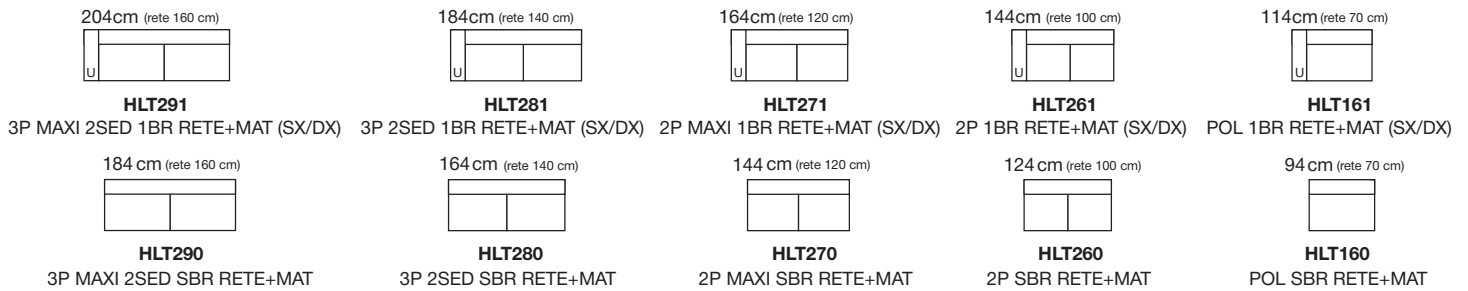

MODULI COMPONIBILI FAST