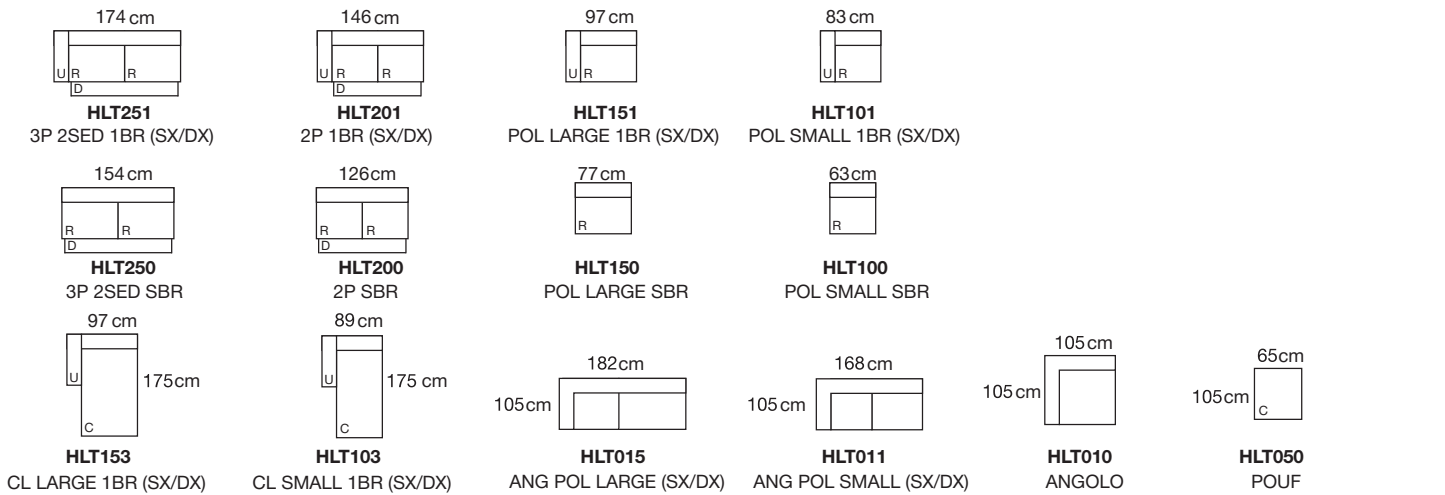

MODULI COMPONIBILI