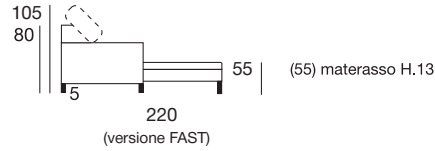

DISEGNI TECNICI: