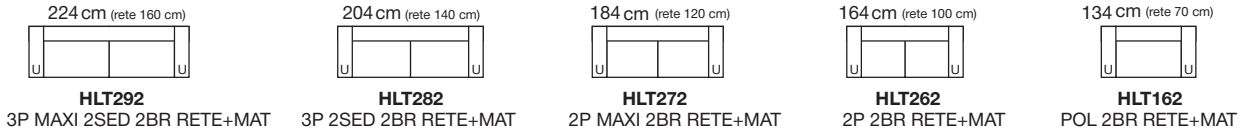

VERSIONI STANDARD FAST