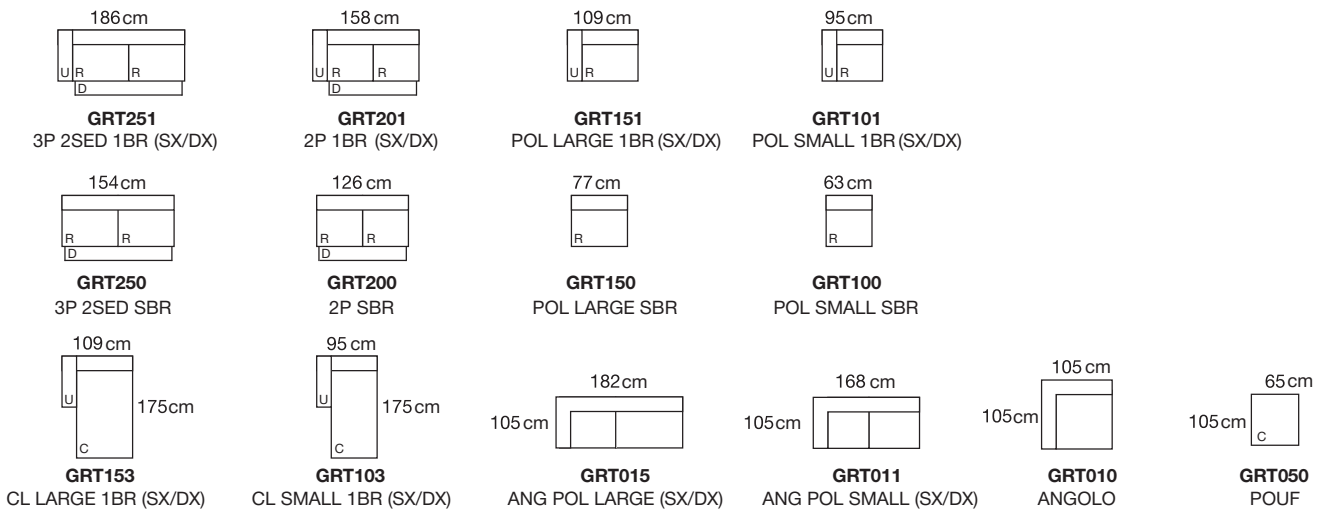

MODULI COMPONIBILI