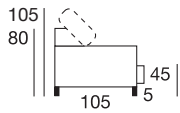

DISEGNI TECNICI: