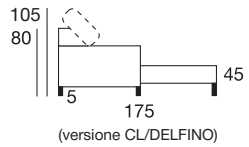

DISEGNI TECNICI: