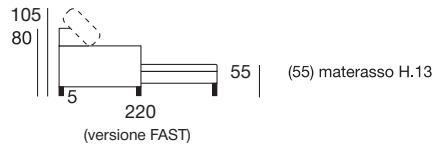

DISEGNI TECNICI: