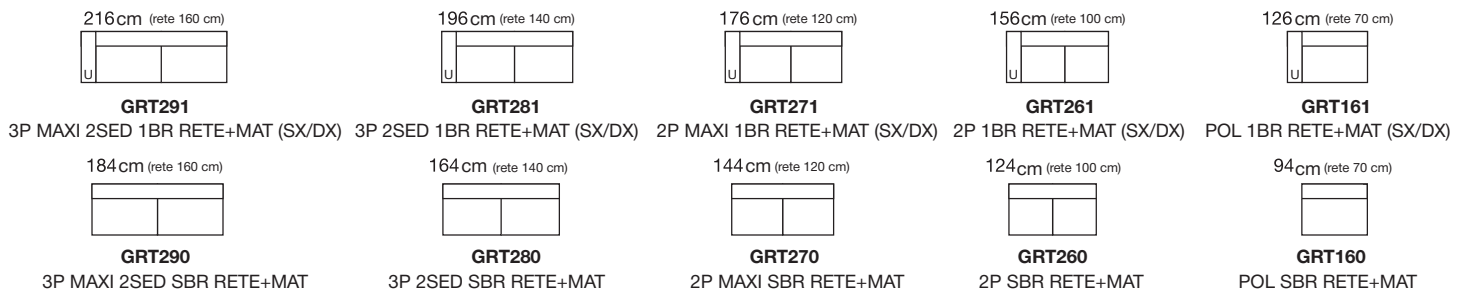

MODULI COMPONIBILI FAST