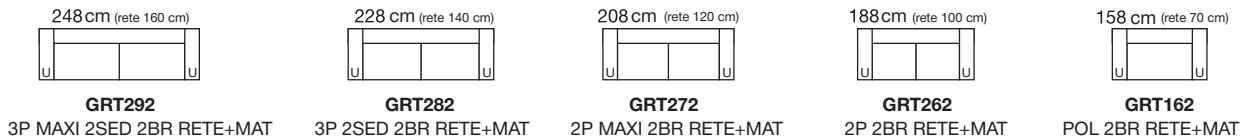

VERSIONI STANDARD FAST