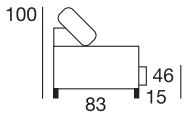

DISEGNI TECNICI:

VERSIONI STANDARD

EVA102
POL