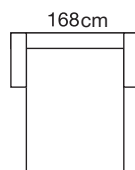

(55) materasso H.13
(60) materasso H.18

VERSIONI STANDARD

228 cm

ELN292
3P MAXI

208 cm

ELN282
3P

188 cm

ELN272
2P MAXI

168 cm

ELN262
2P

138 cm

ELN162
POL

228 cm

MAT. 160x190 cm

208 cm

MAT. 140x190 cm

188 cm

MAT. 120x190 cm

168 cm

MAT. 100x190 cm

138 cm

MAT. 70x190 cm