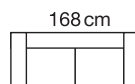

(55) materasso H.13
(60) materasso H.18

VERSIONI STANDARD

228 cm

ELN292
3P MAXI

208 cm

ELN282
3P

188 cm

ELN272
2P MAXI

168 cm

ELN262
2P

138 cm

ELN162
POL

228 cm

MAT. 160x190 cm

208 cm

MAT. 140x190 cm

188 cm

MAT. 120x190 cm

168 cm

MAT. 100x190 cm

138 cm

MAT. 70x190 cm