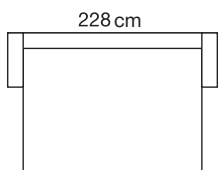

(55) materasso H.13
(60) materasso H.18

VERSIONI STANDARD

228 cm

ELN292
3P MAXI

208 cm

ELN282
3P

188 cm

ELN272
2P MAXI

168 cm

ELN262
2P

138 cm

ELN162
POL

228 cm

MAT. 160x190 cm

208 cm

MAT. 140x190 cm

188 cm

MAT. 120x190 cm

168 cm

MAT. 100x190 cm

138 cm

MAT. 70x190 cm