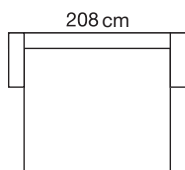

(55) materasso H.13
(60) materasso H.18

VERSIONI STANDARD

228 cm

ELN292
3P MAXI

208 cm

ELN282
3P

188 cm

ELN272
2P MAXI

168 cm

ELN262
2P

138 cm

ELN162
POL

228 cm

MAT. 160x190 cm

208 cm

MAT. 140x190 cm

188 cm

MAT. 120x190 cm

168 cm

MAT. 100x190 cm

138 cm

MAT. 70x190 cm