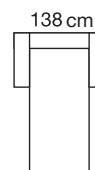

(55) materasso H.13
(60) materasso H.18

VERSIONI STANDARD

228 cm

ELN292
3P MAXI

208 cm

ELN282
3P

188 cm

ELN272
2P MAXI

168 cm

ELN262
2P

138 cm

ELN162
POL

228 cm

MAT. 160x190 cm

208 cm

MAT. 140x190 cm

188 cm

MAT. 120x190 cm

168 cm

MAT. 100x190 cm

138 cm

MAT. 70x190 cm