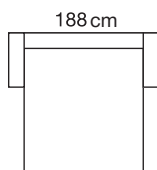

(55) materasso H.13
(60) materasso H.18

VERSIONI STANDARD

228 cm

ELN292
3P MAXI

208 cm

ELN282
3P

188 cm

ELN272
2P MAXI

168 cm

ELN262
2P

138 cm

ELN162
POL

228 cm

MAT. 160x190 cm

208 cm

MAT. 140x190 cm

188 cm

MAT. 120x190 cm

168 cm

MAT. 100x190 cm

138 cm

MAT. 70x190 cm