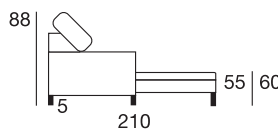

Elèna divano 3 posti L.208cm P.96cm H.88cm seduta H.46cm
 Rivestimento: Cat. **Deluxe** - Art. **York** col. **09**

INFORMAZIONI:

In una casa dove la funzionalità è una caratteristica che diventa anche scelta di stile, con **Elèna** si opta per un design che nasce dall'ergonomia e dal comfort. I cuscini di schienale sono studiati per un corretto e confortevole sostegno lombare. Cuscini di seduta e spalliera sfoderabili. Rivestibile in ecopelle, microfibra, tessuto (anche antimacchia) e pelle.

RIVESTIMENTI:

Ada, Amor, Circe, Fox, Habana, Iron, Kos, Kris, Micro, Mida, Moon, One, Oris, Sea, Sky, Star, Tekno, Uranio, York, Natural Antique, Pelle

DI SERIE:

OPZIONALI:

DISEGNI TECNICI:

(46) altezza seduta materasso H.13
(50) altezza seduta materasso H.18

(55) materasso H.13
(60) materasso H.18

VERSIONI STANDARD

228 cm

ELN292
3P MAXI

208 cm

ELN282
3P

188 cm

ELN272
2P MAXI

168 cm

ELN262
2P

138 cm

ELN162
POL

228 cm

MAT. 160x190 cm

208 cm

MAT. 140x190 cm