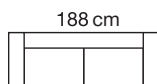

(55) materasso H.13
(60) materasso H.18

VERSIONI STANDARD

228 cm

ELN292
3P MAXI

208 cm

ELN282
3P

188 cm

ELN272
2P MAXI

168 cm

ELN262
2P

138 cm

ELN162
POL

228 cm

MAT. 160x190 cm

208 cm

MAT. 140x190 cm

188 cm

MAT. 120x190 cm

168 cm

MAT. 100x190 cm

138 cm

MAT. 70x190 cm