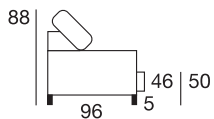

RIVESTIMENTI:

Ada, Amor, Circe, Fox, Habana, Iron, Kos, Kris, Micro, Mida, Moon, One, Oris, Sea, Sky, Star, Tekno, Uranio, York, Natural Antique, Pelle

DI SERIE:

OPZIONALI:

DISEGNI TECNICI:

(46) altezza seduta materasso H.13
(50) altezza seduta materasso H.18

(55) materasso H.13
(60) materasso H.18

VERSIONI STANDARD

228 cm

ELN292
3P MAXI

208 cm

ELN282
3P

188 cm

ELN272
2P MAXI

168 cm

ELN262
2P

138 cm

ELN162
POL

228 cm

MAT. 160x190 cm

208 cm

MAT. 140x190 cm

188 cm

MAT. 120x190 cm

168 cm

MAT. 100x190 cm

138 cm

MAT. 70x190 cm