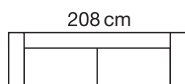

(55) materasso H.13
(60) materasso H.18

VERSIONI STANDARD

228 cm

ELN292
3P MAXI

208 cm

ELN282
3P

188 cm

ELN272
2P MAXI

168 cm

ELN262
2P

138 cm

ELN162
POL

228 cm

MAT. 160x190 cm

208 cm

MAT. 140x190 cm