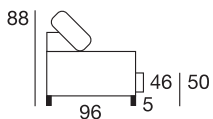

OPZIONALI:

LIFT UP

MATERASSO AD
ALTA DENSITÀ

MATERASSO AD
ALTA DENSITÀ

RETE COMFORT
E MATERASSO

DISEGNI TECNICI:

(46) altezza seduta materasso H.13
(50) altezza seduta materasso H.18

(55) materasso H.13
(60) materasso H.18

VERSIONI **STANDARD**

226 cm

DIN292
3P MAXI

206 cm

DIN282
3P

186 cm

DIN272
2P MAXI

166 cm

DIN262
2P

136 cm

DIN162
POL

226

MAT. 160x190 cm

206

MAT. 140x190 cm

186