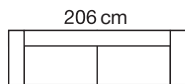

OPZIONALI:

LIFT UP

MATERASSO AD
ALTA DENSITÀ

MATERASSO AD
ALTA DENSITÀ

RETE COMFORT
E MATERASSO

DISEGNI TECNICI:

(46) altezza seduta materasso H.13
(50) altezza seduta materasso H.18

(55) materasso H.13
(60) materasso H.18

VERSIONI **STANDARD**

226 cm

DIN292
3P MAXI

206 cm

DIN282
3P

186 cm

DIN272
2P MAXI

166 cm