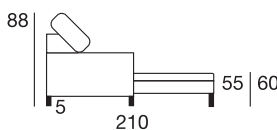

OPZIONALI:

LIFT UP

MATERASSO AD
ALTA DENSITÀ

MATERASSO AD
ALTA DENSITÀ

RETE COMFORT
E MATERASSO

DISEGNI TECNICI:

(46) altezza seduta materasso H.13
(50) altezza seduta materasso H.18

(55) materasso H.13
(60) materasso H.18

VERSIONI **STANDARD**

226 cm

DIN292
3P MAXI

206 cm

DIN282
3P

186 cm

DIN272
2P MAXI

166 cm

DIN262
2P

136 cm

DIN162
POL

226

MAT. 160x190 cm

206

MAT. 140x190 cm

186