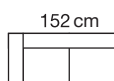

CNT201
2P MAXI 1BR (SX/DX)