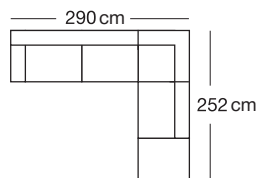

Country divano angolare componibile 290x252cm P.105cm H1: 80cm - H2: 95cm seduta H.45cm
 Rivestimento: Cat. **Deluxe** - scocca Art. **Moon col. 01** - cuscini Art. **City**

Country divano 2P large 2BR L.206cm P.105cm H1: 95cm H2: 80cm seduta H:45cm - divano 2 posti maxi 2BR L.178cm
 P.105cm H1: 95cm H2: 80cm seduta H.45cm. Rivestimento: Cat. **Deluxe** - Art. **Habana col. 20** (opzionale bracciolo H-7 cm)

CNT150
POL LARGE SBR

CNT100
POL SMALL SBR

CNT115
POLTRONA TERMINALE
LARGE (SX/DX)

CNT110
POLTRONA TERMINALE
SMALL (SX/DX)

CNT010
ANGOLO

CNT050
POUF

VERSIONI **STANDARD**

CNT352
3P LARGE 2BR

CNT302
3P MAXI 2BR

CNT252
2P LARGE 2BR

CNT202
2P MAXI 2BR

CNT152
POL LARGE 2BR

CNT102
POL SMALL 2BR

CNTC01
ANGOLARE LARGE
(CNT251 + CNT010 + CNT115)

CNTC02
ANGOLARE SMALL
(CNT201 + CNT010 + CNT110)