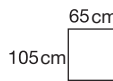

CNT150
POL LARGE SBR

CNT100
POL SMALL SBR

CNT115
POLTRONA TERMINALE
LARGE (SX/DX)

CNT110
POLTRONA TERMINALE
SMALL (SX/DX)

CNT010
ANGOLO

CNT050
POUF

VERSIONI **STANDARD**

CNT352
3P LARGE 2BR

CNT302
3P MAXI 2BR

CNT252
2P LARGE 2BR

CNT202
2P MAXI 2BR

CNT152
POL LARGE 2BR

CNT102
POL SMALL 2BR

CNTC01
ANGOLARE LARGE
(CNT251 + CNT010 + CNT115)

CNTC02
ANGOLARE SMALL
(CNT201 + CNT010 + CNT110)