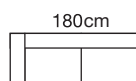

MODULI **COMPONIBILI**

CNT251
2P LARGE 1BR (SX/DX)