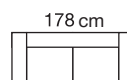

DISEGNI TECNICI:

MODULI **COMPONIBILI**

CNT251
2P LARGE 1BR (SX/DX)

CNT201
2P MAXI 1BR (SX/DX)

CNT151
POL LARGE 1BR (SX/DX)

CNT101
POL SMALL 1BR (SX/DX)

CNT250
2P LARGE SBR

CNT200
2P MAXI SBR

CNT150
POL LARGE SBR

CNT100
POL SMALL SBR

CNT115
POLTRONA TERMINALE
LARGE (SX/DX)

CNT110
POLTRONA TERMINALE
SMALL (SX/DX)

CNT010
ANGOLO

CNT050
POUF

VERSIONI **STANDARD**

CNT352
3P LARGE 2BR

CNT302
3P MAXI 2BR

CNT252
2P LARGE 2BR

CNT202
2P MAXI 2BR

CNT152
POL LARGE 2BR

CNT102
POL SMALL 2BR

CNTC01
ANGOLARE LARGE
(CNT251 + CNT010 + CNT115)

CNTC02
ANGOLARE SMALL
(CNT201 + CNT010 + CNT110)