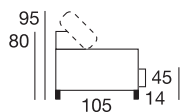

Country divano angolare componibile 290x252cm P.105cm H1: 80cm - H2: 95cm seduta H.45cm
 Rivestimento: Cat. **Deluxe** - scocca Art. **Moon col. 01** - cuscini Art. **City**

Country divano 2P large 2BR L.206cm P.105cm H1: 95cm H2: 80cm seduta H:45cm - divano 2 posti maxi 2BR L.178cm
 P.105cm H1: 95cm H2: 80cm seduta H.45cm. Rivestimento: Cat. **Deluxe** - Art. **Habana col. 20** (opzionale bracciolo H-7 cm)

DISEGNI TECNICI:

MODULI **COMPONIBILI**

CNT251
2P LARGE 1BR (SX/DX)

CNT201
2P MAXI 1BR (SX/DX)

CNT151
POL LARGE 1BR (SX/DX)

CNT101
POL SMALL 1BR (SX/DX)

CNT250
2P LARGE SBR

CNT200
2P MAXI SBR