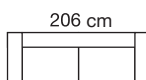

DISEGNI TECNICI:

MODULI **COMPONIBILI**

CNT251
2P LARGE 1BR (SX/DX)

CNT201
2P MAXI 1BR (SX/DX)

CNT151
POL LARGE 1BR (SX/DX)

CNT101
POL SMALL 1BR (SX/DX)

CNT250
2P LARGE SBR

CNT200
2P MAXI SBR

CNT150
POL LARGE SBR

CNT100
POL SMALL SBR

CNT115
POLTRONA TERMINALE
LARGE (SX/DX)

CNT110
POLTRONA TERMINALE
SMALL (SX/DX)

CNT010
ANGOLO

CNT050
POUF

VERSIONI **STANDARD**

CNT352
3P LARGE 2BR

CNT302
3P MAXI 2BR

CNT252
2P LARGE 2BR

CNT202
2P MAXI 2BR

CNT152
POL LARGE 2BR

CNT102
POL SMALL 2BR

CNTC01
ANGOLARE LARGE
(CNT251 + CNT010 + CNT115)

CNTC02
ANGOLARE SMALL
(CNT201 + CNT010 + CNT110)