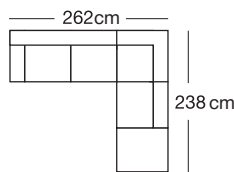

Country divano angolare componibile 290x252cm P.105cm H1: 80cm - H2: 95cm seduta H.45cm
 Rivestimento: Cat. **Deluxe** - scocca Art. **Moon col. 01** - cuscini Art. **City**

Country divano 2P large 2BR L.206cm P.105cm H1: 95cm H2: 80cm seduta H:45cm - divano 2 posti maxi 2BR L.178cm
 P.105cm H1: 95cm H2: 80cm seduta H.45cm. Rivestimento: Cat. **Deluxe** - Art. **Habana col. 20** (opzionale bracciolo H-7 cm)

CNT302
3P MAXI 2BR

CNT252
2P LARGE 2BR

CNT202
2P MAXI 2BR

CNT152
POL LARGE 2BR

CNT102
POL SMALL 2BR

CNTC01
ANGOLARE LARGE
(CNT251 + CNT010 + CNT115)

CNTC02
ANGOLARE SMALL
(CNT201 + CNT010 + CNT110)