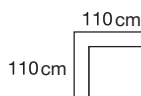

Country divano angolare componibile 290x252cm P.105cm H1: 80cm - H2: 95cm seduta H.45cm
 Rivestimento: Cat. **Deluxe** - scocca Art. **Moon col. 01** - cuscini Art. **City**

Country divano 2P large 2BR L.206cm P.105cm H1: 95cm H2: 80cm seduta H:45cm - divano 2 posti maxi 2BR L.178cm
 P.105cm H1: 95cm H2: 80cm seduta H.45cm. Rivestimento: Cat. **Deluxe** - Art. **Habana col. 20** (opzionale bracciolo H-7 cm)

CNT150
POL LARGE SBR

CNT100
POL SMALL SBR

CNT115
POLTRONA TERMINALE
LARGE (SX/DX)

CNT110
POLTRONA TERMINALE
SMALL (SX/DX)

CNT010
ANGOLO

CNT050
POUF

VERSIONI **STANDARD**

CNT352
3P LARGE 2BR

CNT302
3P MAXI 2BR

CNT252
2P LARGE 2BR

CNT202
2P MAXI 2BR

CNT152
POL LARGE 2BR

CNT102
POL SMALL 2BR

CNTC01
ANGOLARE LARGE
(CNT251 + CNT010 + CNT115)

CNTC02
ANGOLARE SMALL
(CNT201 + CNT010 + CNT110)