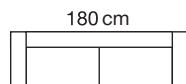

VANO PORTA
GUANCIALI

OPZIONALI:

LIFT UP

MATERASSO AD
ALTA DENSITÀ

MATERASSO AD
ALTA DENSITÀ

RETE COMFORT
E MATERASSO

DISEGNI TECNICI:

(46) altezza seduta materasso H.13
(50) altezza seduta materasso H.18

(55) materasso H.13
(60) materasso H.18

VERSIONI **STANDARD**

200 cm

CND292
3P MAXI

180 cm

CND282
3P

160 cm

CND272
2P MAXI

140 cm

CND262
2P

110 cm

CND162
POL

200 cm

MAT. 160x190 cm

180 cm

MAT. 140x190 cm