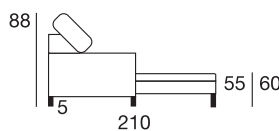

VANO PORTA
GUANCIALI

OPZIONALI:

LIFT UP

MATERASSO AD
ALTA DENSITÀ

MATERASSO AD
ALTA DENSITÀ

RETE COMFORT
E MATERASSO

DISEGNI TECNICI:

(46) altezza seduta materasso H.13
(50) altezza seduta materasso H.18

(55) materasso H.13
(60) materasso H.18

VERSIONI **STANDARD**

200 cm

CND292
3P MAXI

180 cm

CND282
3P

160 cm

CND272
2P MAXI

140 cm

CND262
2P

110 cm

CND162
POL

200 cm

MAT. 160x190 cm

180 cm

MAT. 140x190 cm