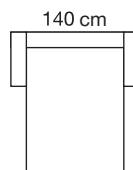

(55) materasso H.13
(60) materasso H.18

VERSIONI **STANDARD**

200 cm

CND292
3P MAXI

180 cm

CND282
3P

160 cm

CND272
2P MAXI

140 cm

CND262
2P

110 cm

CND162
POL

200 cm

MAT. 160x190 cm

180 cm

MAT. 140x190 cm

160 cm

MAT. 120x190 cm

140 cm

MAT. 100x190 cm

110 cm

MAT. 70x190 cm