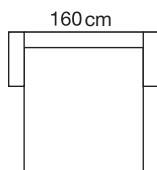

(55) materasso H.13
(60) materasso H.18

VERSIONI **STANDARD**

200 cm

CND292
3P MAXI

180 cm

CND282
3P

160 cm

CND272
2P MAXI

140 cm

CND262
2P

110 cm

CND162
POL

200 cm

MAT. 160x190 cm

180 cm

MAT. 140x190 cm

160 cm

MAT. 120x190 cm

140 cm

MAT. 100x190 cm

110 cm

MAT. 70x190 cm