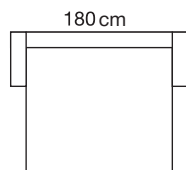

(55) materasso H.13
(60) materasso H.18

VERSIONI **STANDARD**

200 cm

CND292
3P MAXI

180 cm

CND282
3P

160 cm

CND272
2P MAXI

140 cm

CND262
2P

110 cm

CND162
POL

200 cm

MAT. 160x190 cm

180 cm

MAT. 140x190 cm

160 cm

MAT. 120x190 cm

140 cm

MAT. 100x190 cm

110 cm

MAT. 70x190 cm