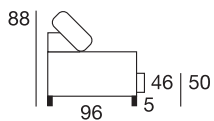

VANO PORTA
GUANCIALI

OPZIONALI:

LIFT UP

MATERASSO AD
ALTA DENSITÀ

MATERASSO AD
ALTA DENSITÀ

RETE COMFORT
E MATERASSO

DISEGNI TECNICI:

(46) altezza seduta materasso H.13
(50) altezza seduta materasso H.18

(55) materasso H.13
(60) materasso H.18

VERSIONI **STANDARD**

200 cm

CND292
3P MAXI

180 cm

CND282
3P

160 cm

CND272
2P MAXI

140 cm

CND262
2P

110 cm

CND162
POL

200 cm

MAT. 160x190 cm

180 cm

MAT. 140x190 cm