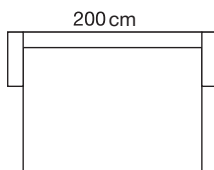

(55) materasso H.13
(60) materasso H.18

VERSIONI **STANDARD**

200 cm

CND292
3P MAXI

180 cm

CND282
3P

160 cm

CND272
2P MAXI

140 cm

CND262
2P

110 cm

CND162
POL

200 cm

MAT. 160x190 cm

180 cm

MAT. 140x190 cm

160 cm

MAT. 120x190 cm

140 cm

MAT. 100x190 cm

110 cm

MAT. 70x190 cm