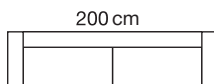

VANO PORTA
GUANCIALI

OPZIONALI:

LIFT UP

MATERASSO AD
ALTA DENSITÀ

MATERASSO AD
ALTA DENSITÀ

RETE COMFORT
E MATERASSO

DISEGNI TECNICI:

(46) altezza seduta materasso H.13
(50) altezza seduta materasso H.18

(55) materasso H.13
(60) materasso H.18

VERSIONI **STANDARD**

200 cm

CND292
3P MAXI

180 cm

CND282
3P

160 cm

CND272
2P MAXI