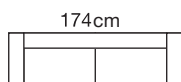

DISEGNI TECNICI:

VERSIONI **STANDARD**

BRG202
2P