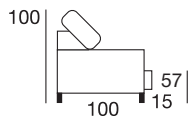

DISEGNI TECNICI: