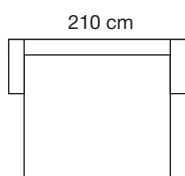

Boston divano 3 posti L.208cm P.96cm H.88cm seduta H.46cm
 Rivestimento: Cat. **Deluxe** - Art. **Habana** col. **140** - Bordino: **Habana** col. **200**

Boston divano 3 posti L.208cm P.96cm H.88cm seduta H.46cm
 Rivestimento: Cat. **Class** - Art. **Moon** col. **01** - Bordino: **Habana** col. **140**

(55) materasso H.13
(60) materasso H.18

VERSIONI STANDARD

230 cm

BST292
3P MAXI

210 cm

BST282
3P

190 cm

BST272
2P MAXI

170 cm

BST262
2P

140 cm

BST162
POL

230 cm

MAT. 160x190 cm

210 cm

MAT. 140x190 cm

190 cm

MAT. 120x190 cm

170 cm

MAT. 100x190 cm

140 cm

MAT. 70x190 cm