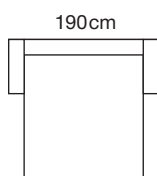

Boston divano 3 posti L.208cm P.96cm H.88cm seduta H.46cm
 Rivestimento: Cat. **Deluxe** - Art. **Habana** col. **140** - Bordino: **Habana** col. **200**

Boston divano 3 posti L.208cm P.96cm H.88cm seduta H.46cm
 Rivestimento: Cat. **Class** - Art. **Moon** col. **01** - Bordino: **Habana** col. **140**

(55) materasso H.13
(60) materasso H.18

VERSIONI STANDARD

230 cm

BST292
3P MAXI

210 cm

BST282
3P

190 cm

BST272
2P MAXI

170 cm

BST262
2P

140 cm

BST162
POL

230 cm

MAT. 160x190 cm

210 cm

MAT. 140x190 cm

190 cm

MAT. 120x190 cm

170 cm

MAT. 100x190 cm

140 cm

MAT. 70x190 cm