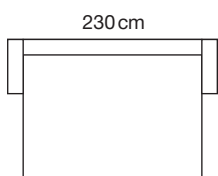

Boston divano 3 posti L.208cm P.96cm H.88cm seduta H.46cm
 Rivestimento: Cat. **Deluxe** - Art. **Habana** col. **140** - Bordino: **Habana** col. **200**

Boston divano 3 posti L.208cm P.96cm H.88cm seduta H.46cm
 Rivestimento: Cat. **Class** - Art. **Moon** col. **01** - Bordino: **Habana** col. **140**

(55) materasso H.13
(60) materasso H.18

VERSIONI STANDARD

230 cm

BST292
3P MAXI

210 cm

BST282
3P

190 cm

BST272
2P MAXI

170 cm

BST262
2P

140 cm

BST162
POL

230 cm

MAT. 160x190 cm

210 cm

MAT. 140x190 cm

190 cm

MAT. 120x190 cm

170 cm

MAT. 100x190 cm

140 cm

MAT. 70x190 cm