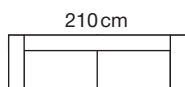

VANO PORTA
GUANCIALI

OPZIONALI:

LIFT UP

MATERASSO AD
ALTA DENSITÀ

MATERASSO AD
ALTA DENSITÀ

RETE COMFORT
E MATERASSO

DISEGNI TECNICI:

(46) altezza seduta materasso H.13
(50) altezza seduta materasso H.18

(55) materasso H.13
(60) materasso H.18

VERSIONI STANDARD

230 cm

BST292
3P MAXI

210 cm

BST282
3P

190 cm

BST272
2P MAXI