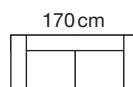

Boston divano 3 posti L.208cm P.96cm H.88cm seduta H.46cm
 Rivestimento: Cat. **Deluxe** - Art. **Habana** col. **140** - Bordino: **Habana** col. **200**

Boston divano 3 posti L.208cm P.96cm H.88cm seduta H.46cm
 Rivestimento: Cat. **Class** - Art. **Moon** col. **01** - Bordino: **Habana** col. **140**

(55) materasso H.13
(60) materasso H.18

VERSIONI STANDARD

230 cm

BST292
3P MAXI

210 cm

BST282
3P

190 cm

BST272
2P MAXI

170 cm

BST262
2P

140 cm

BST162
POL

230 cm

MAT. 160x190 cm

210 cm

MAT. 140x190 cm

190 cm

MAT. 120x190 cm

170 cm

MAT. 100x190 cm

140 cm

MAT. 70x190 cm