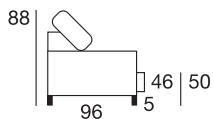

Boston divano 3 posti L.208cm P.96cm H.88cm seduta H.46cm
 Rivestimento: Cat. **Deluxe** - Art. **Habana** col. **140** - Bordino: **Habana** col. **200**

Boston divano 3 posti L.208cm P.96cm H.88cm seduta H.46cm
 Rivestimento: Cat. **Class** - Art. **Moon** col. **01** - Bordino: **Habana** col. **140**

VANO PORTA
GUANCIALI

OPZIONALI:

LIFT UP

MATERASSO AD
ALTA DENSITÀ

MATERASSO AD
ALTA DENSITÀ

RETE COMFORT
E MATERASSO

DISEGNI TECNICI:

(46) altezza seduta materasso H.13
(50) altezza seduta materasso H.18

(55) materasso H.13
(60) materasso H.18

VERSIONI STANDARD

230 cm

BST292
3P MAXI

210 cm

BST282
3P

190 cm

BST272
2P MAXI

170 cm

BST262
2P

140 cm

BST162
POL

230 cm

MAT. 160x190 cm

210 cm

MAT. 140x190 cm