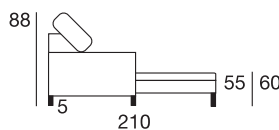

Boston divano 3 posti L.208cm P.96cm H.88cm seduta H.46cm
 Rivestimento: Cat. **Deluxe** - Art. **Habana** col. **140** - Bordino: **Habana** col. **200**

Boston divano 3 posti L.208cm P.96cm H.88cm seduta H.46cm
 Rivestimento: Cat. **Class** - Art. **Moon** col. **01** - Bordino: **Habana** col. **140**

VANO PORTA
GUANCIALI

OPZIONALI:

LIFT UP

MATERASSO AD
ALTA DENSITÀ

MATERASSO AD
ALTA DENSITÀ

RETE COMFORT
E MATERASSO

DISEGNI TECNICI:

(46) altezza seduta materasso H.13
(50) altezza seduta materasso H.18

(55) materasso H.13
(60) materasso H.18

VERSIONI STANDARD

230 cm

BST292
3P MAXI

210 cm

BST282
3P

190 cm

BST272
2P MAXI

170 cm

BST262
2P

140 cm

BST162
POL

230 cm

MAT. 160x190 cm

210 cm

MAT. 140x190 cm