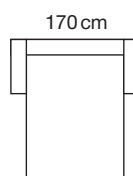

Boston divano 3 posti L.208cm P.96cm H.88cm seduta H.46cm
 Rivestimento: Cat. **Deluxe** - Art. **Habana** col. **140** - Bordino: **Habana** col. **200**

Boston divano 3 posti L.208cm P.96cm H.88cm seduta H.46cm
 Rivestimento: Cat. **Class** - Art. **Moon** col. **01** - Bordino: **Habana** col. **140**

(55) materasso H.13
(60) materasso H.18

VERSIONI STANDARD

230 cm

BST292
3P MAXI

210 cm

BST282
3P

190 cm

BST272
2P MAXI

170 cm

BST262
2P

140 cm

BST162
POL

230 cm

MAT. 160x190 cm

210 cm

MAT. 140x190 cm

190 cm

MAT. 120x190 cm

170 cm

MAT. 100x190 cm

140 cm

MAT. 70x190 cm