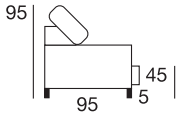

DISEGNI TECNICI: