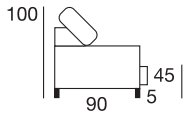

DISEGNI TECNICI:

VERSIONI STANDARD

ANG102
POL